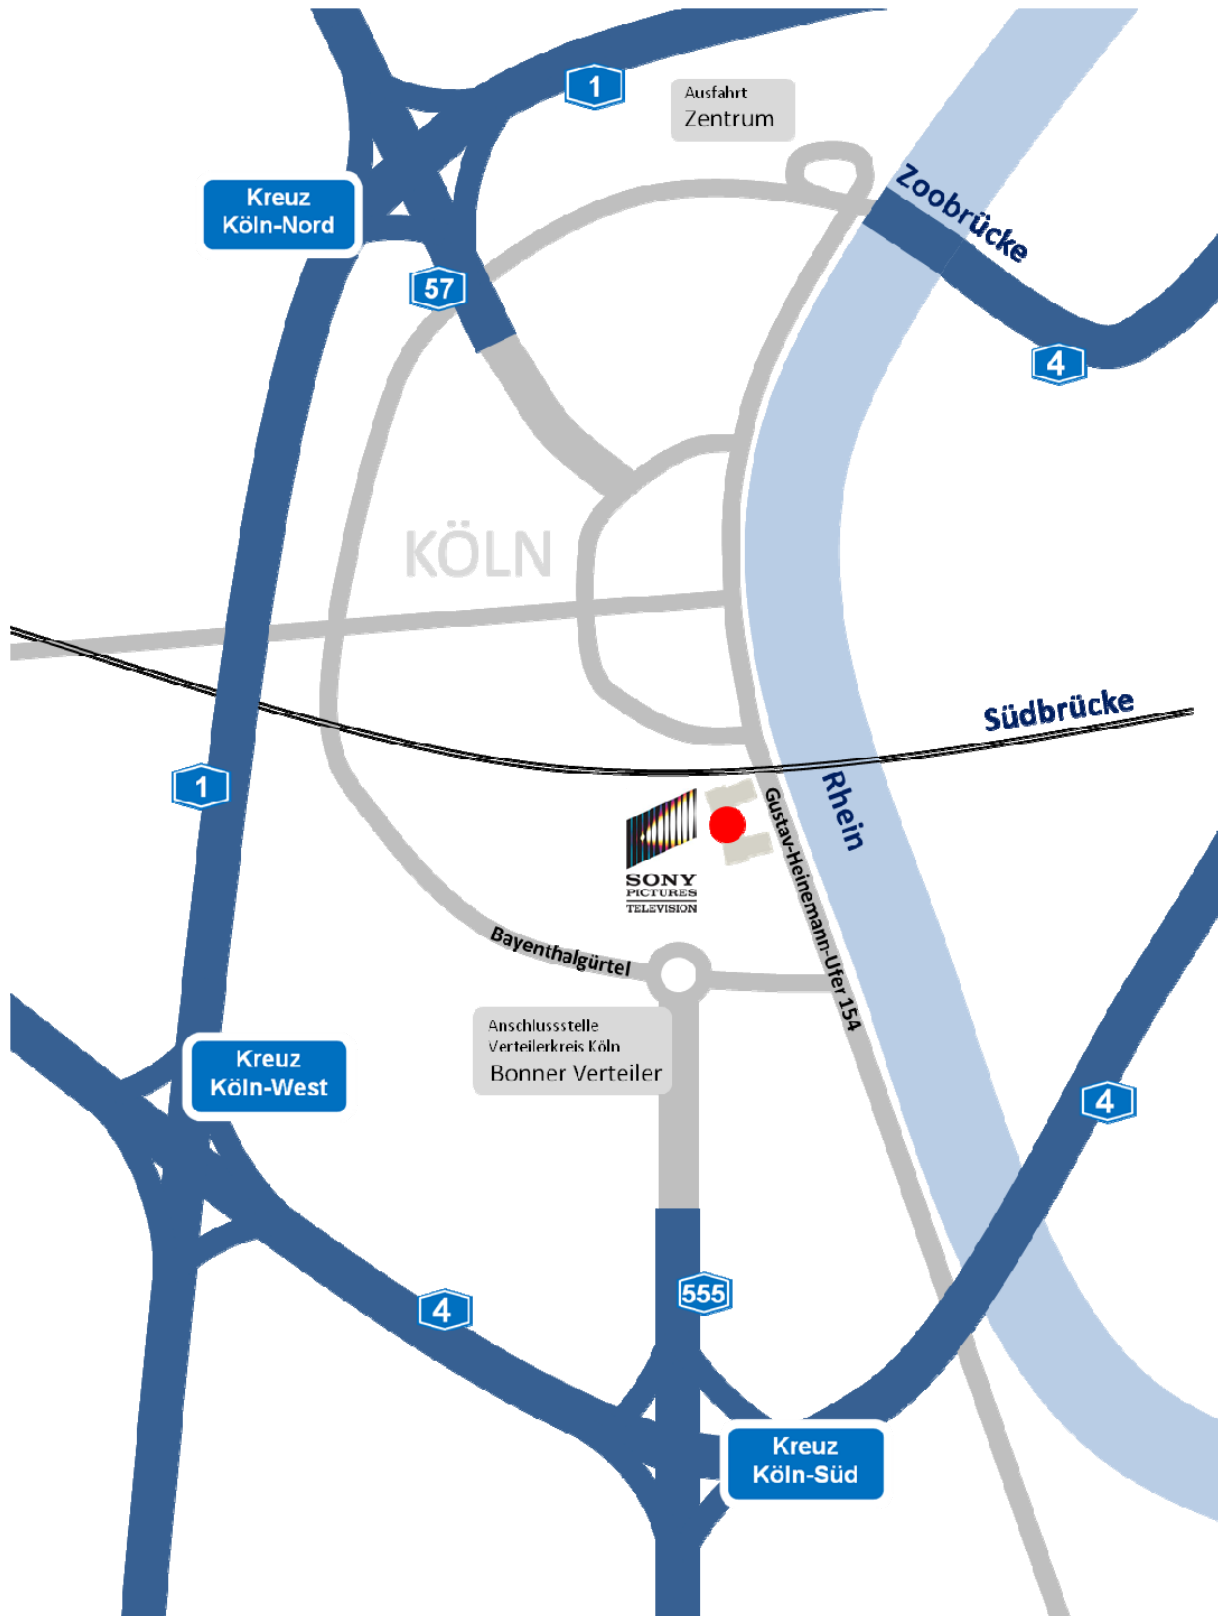

WEGBESCHREIBUNG / HOW TO GET TO US

Sony Pictures Film und Fernsehproduktions GmbH
Gustav-Heinemann-Ufer 54
50968 Köln
Email: info@sonypictures-tv.de

WEGBESCHREIBUNG / HOW TO GET TO US

Sony Pictures Film und Fernsehproduktions GmbH
Gustav-Heinemann-Ufer 54
50968 Köln
Email: info@sonypictures-tv.de